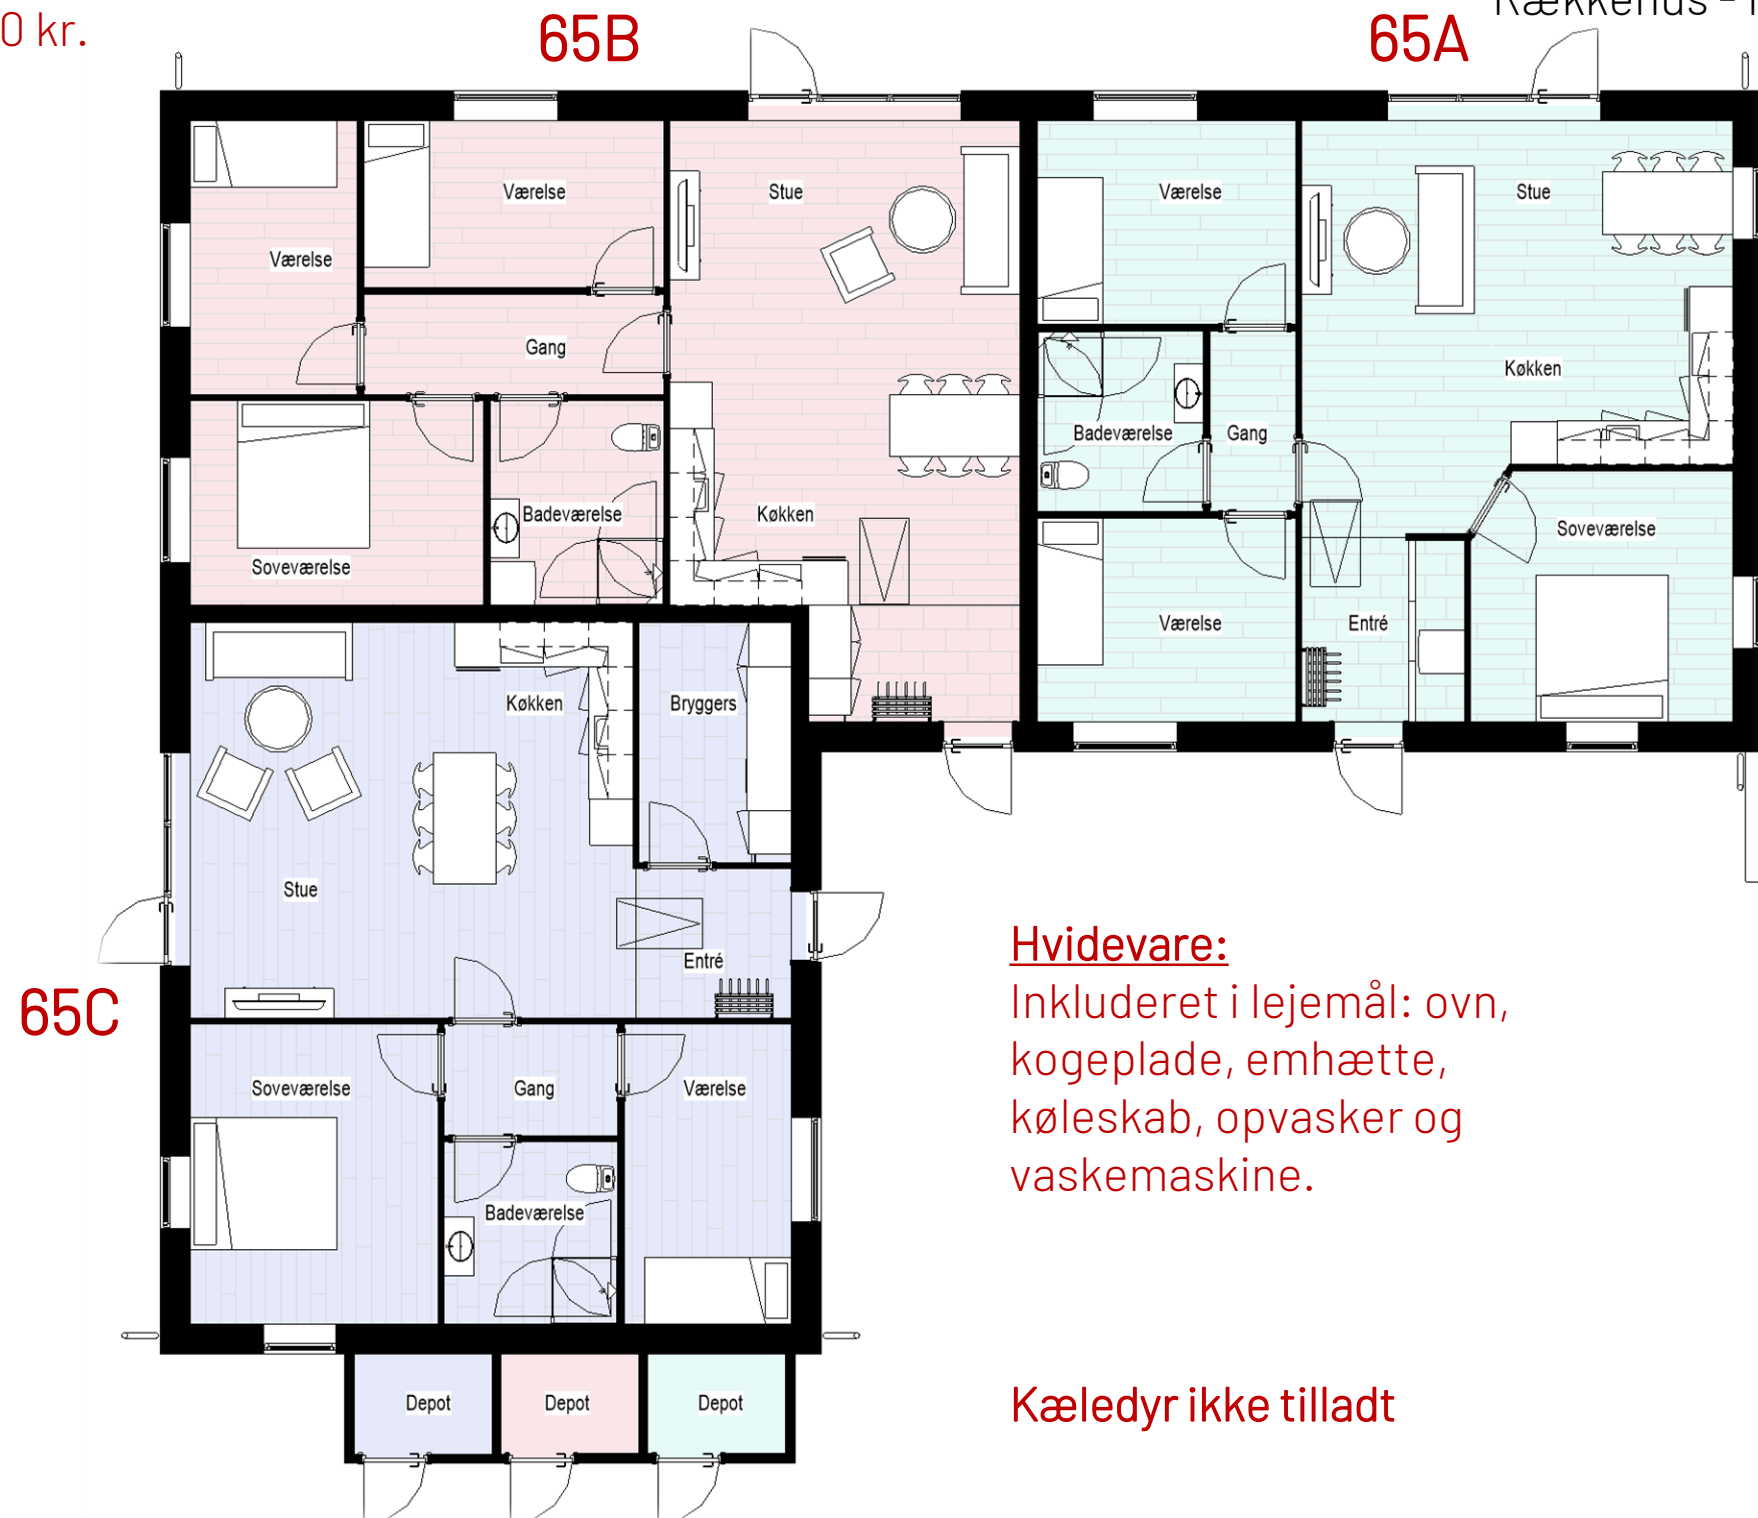

Randersvej 65, Hobro

Rækkehus - Nybyggeri

Økonomi:

Månedlig leje: 7.650 kr.

Forudbetalt husleje: 7.650 kr.

Depositum: 22.950 kr.

Fjernvarme, vand og el afregnes direkte med forsyningerne.

Der er indlagt fiber i alle lejligheder.

Hvidevare:

Inkluderet i lejemål: ovn, kogeplade, emhætte, køleskab, opvasker og vaskemaskine.

Kæledyr ikke tilladt